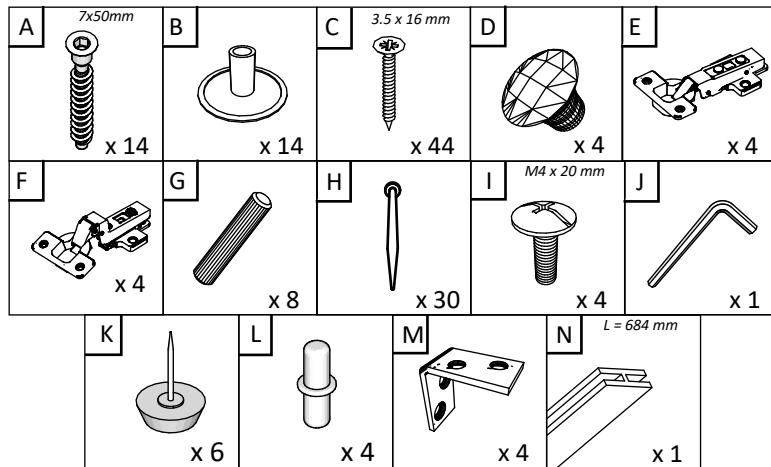

EN ASSEMBLY INSTRUCTIONS - **CHERRY KITCHEN, L1600 - C1 - 1600 x 520 x 800 MM**

www.tudo.co.il

EN

NUMBER	LENGTH	WIDTH	PCS	COLOUR
1	800	480	1	WHITE
2	800	480	1	WHITE
3	1568	480	1	WHITE
4	684	480	1	WHITE
5	100	1568	1	WHITE
6	776	450	1	WHITE
7	776	100	1	WHITE
8	776	100	1	WHITE
9	696	396	2	COLOUR
10	696	396	2	COLOUR
11	800	520	1	COLOUR
12	696	398	2	BACK PANNEL

NUMBE	RLENGTH	WIDTH	PCS	COLOUR
1	800	480	1	WHITE
2	800	480	1	WHITE
3	1568	480	1	WHITE
4	684	480	1	WHITE
5	100	1568	1	WHITE
6	776	450	1	WHITE
7	776	100	1	WHITE
8	776	100	1	WHITE
9	696	396	2	COLOUR
10	696	396	2	COLOUR
11	800	520	1	COLOUR
12	696	398	2	BACK PANNEL