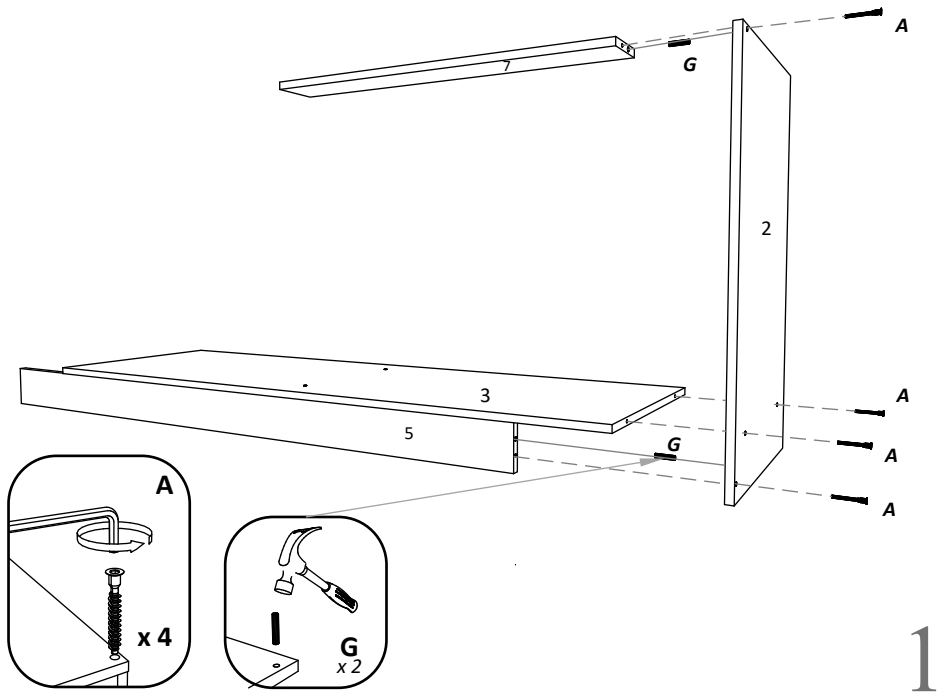

EN ASSEMBLY INSTRUCTIONS - **CHERRY KITCHEN, L1600 - C1 - 1600 x 520 x 800 MM**

www.tudo.co.il

EN

NUMBER	LENGTH	WIDTH	PCS	COLOUR
1	800	480	1	WHITE
2	800	480	1	WHITE
3	1568	480	1	WHITE
4	684	480	1	WHITE
5	100	1568	1	WHITE
6	776	450	1	WHITE
7	776	100	1	WHITE
8	776	100	1	WHITE
9	696	396	2	COLOUR
10	696	396	2	COLOUR
11	800	520	1	COLOUR
12	696	398	2	BACK PANNEL

NUMBE	RLENGTH	WIDTH	PCS	COLOUR
1	800	480	1	WHITE
2	800	480	1	WHITE
3	1568	480	1	WHITE
4	684	480	1	WHITE
5	100	1568	1	WHITE
6	776	450	1	WHITE
7	776	100	1	WHITE
8	776	100	1	WHITE
9	696	396	2	COLOUR
10	696	396	2	COLOUR
11	800	520	1	COLOUR
12	696	398	2	BACK PANNEL