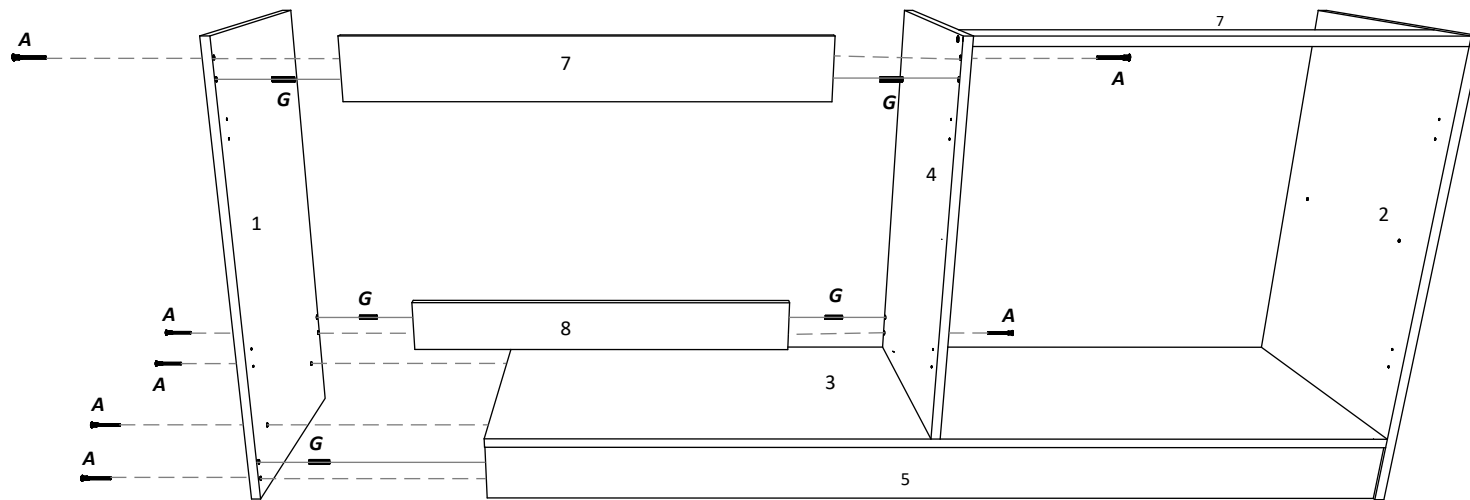

EN ASSEMBLY INSTRUCTIONS - **CHERRY KITCHEN, L1600 - C1 - 1600 x 520 x 800 MM**

www.tudo.co.il

EN

NUMBER	LENGTH	WIDTH	PCS	COLOUR
1	800	480	1	WHITE
2	800	480	1	WHITE
3	1568	480	1	WHITE
4	684	480	1	WHITE
5	100	1568	1	WHITE
6	776	450	1	WHITE
7	776	100	1	WHITE
8	776	100	1	WHITE
9	696	396	2	COLOUR
10	696	396	2	COLOUR
11	800	520	1	COLOUR
12	696	398	2	BACK PANNEL

NUMBE	RLENGTH	WIDTH	PCS	COLOUR
1	800	480	1	WHITE
2	800	480	1	WHITE
3	1568	480	1	WHITE
4	684	480	1	WHITE
5	100	1568	1	WHITE
6	776	450	1	WHITE
7	776	100	1	WHITE
8	776	100	1	WHITE
9	696	396	2	COLOUR
10	696	396	2	COLOUR
11	800	520	1	COLOUR
12	696	398	2	BACK PANNEL