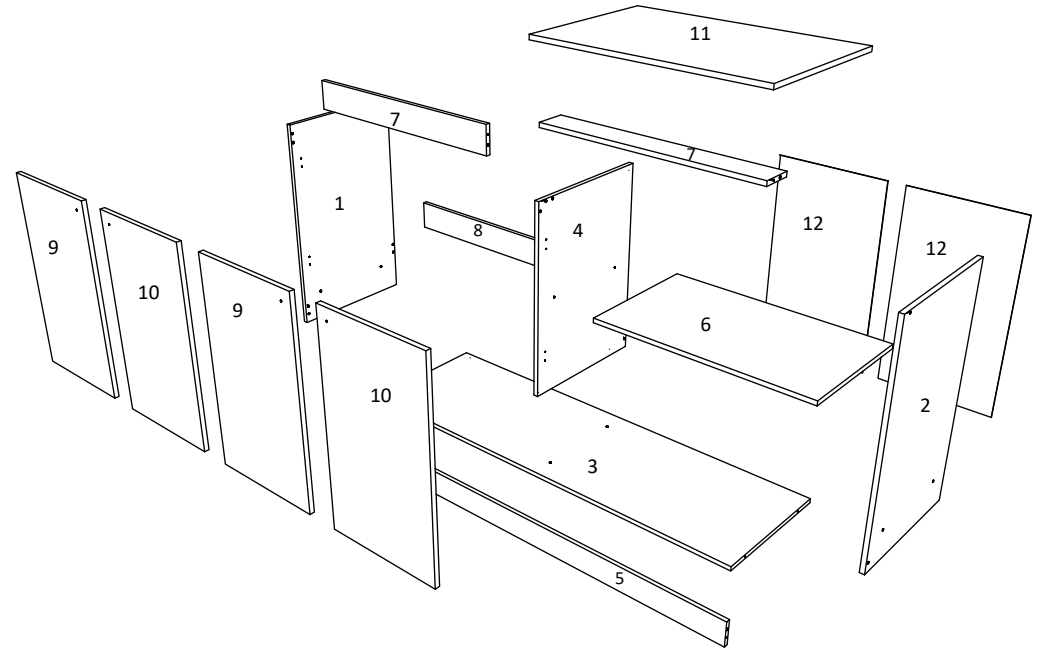

EN ASSEMBLY INSTRUCTIONS - **CHERRY KITCHEN, L1600 - C1 - 1600 x 520 x 800 MM**

www.tudo.co.il

EN

NUMBER	LENGTH	WIDTH	PCS	COLOUR
1	800	480	1	WHITE
2	800	480	1	WHITE
3	1568	480	1	WHITE
4	684	480	1	WHITE
5	100	1568	1	WHITE
6	776	450	1	WHITE
7	776	100	1	WHITE
8	776	100	1	WHITE
9	696	396	2	COLOUR
10	696	396	2	COLOUR
11	800	520	1	COLOUR
12	696	398	2	BACK PANNEL

NUMBE	RLENGTH	WIDTH	PCS	COLOUR
1	800	480	1	WHITE
2	800	480	1	WHITE
3	1568	480	1	WHITE
4	684	480	1	WHITE
5	100	1568	1	WHITE
6	776	450	1	WHITE
7	776	100	1	WHITE
8	776	100	1	WHITE
9	696	396	2	COLOUR
10	696	396	2	COLOUR
11	800	520	1	COLOUR
12	696	398	2	BACK PANNEL