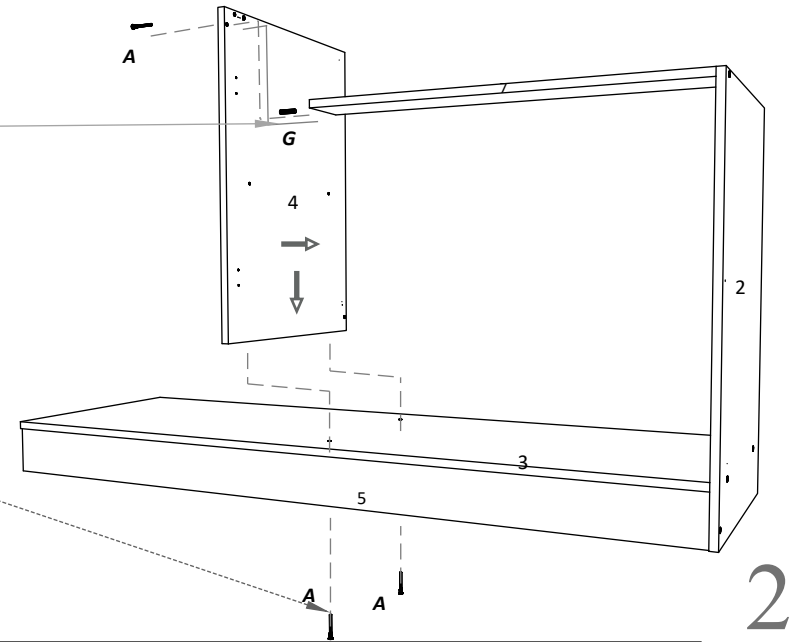

EN ASSEMBLY INSTRUCTIONS - **CHERRY KITCHEN, L1600 - C1 - 1600 x 520 x 800 MM**

www.tudo.co.il

EN

NUMBER	LENGTH	WIDTH	PCS	COLOUR
1	800	480	1	WHITE
2	800	480	1	WHITE
3	1568	480	1	WHITE
4	684	480	1	WHITE
5	100	1568	1	WHITE
6	776	450	1	WHITE
7	776	100	1	WHITE
8	776	100	1	WHITE
9	696	396	2	COLOUR
10	696	396	2	COLOUR
11	800	520	1	COLOUR
12	696	398	2	BACK PANNEL

NUMBE	RLENGTH	WIDTH	PCS	COLOUR
1	800	480	1	WHITE
2	800	480	1	WHITE
3	1568	480	1	WHITE
4	684	480	1	WHITE
5	100	1568	1	WHITE
6	776	450	1	WHITE
7	776	100	1	WHITE
8	776	100	1	WHITE
9	696	396	2	COLOUR
10	696	396	2	COLOUR
11	800	520	1	COLOUR
12	696	398	2	BACK PANNEL