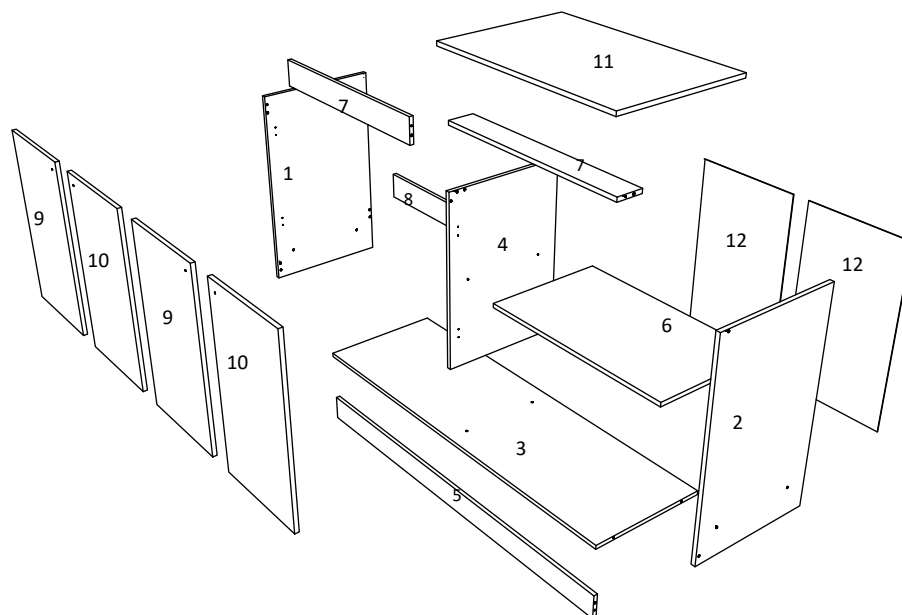

EN ASSEMBLY INSTRUCTIONS - **CHERRY KITCHEN, L1600 - C1 - 1600 x 520 x 800 MM**

www.tudo.co.il

EN

NUMBER	LENGTH	WIDTH	PCS	COLOUR
1	800	480	1	WHITE
2	800	480	1	WHITE
3	1568	480	1	WHITE
4	684	480	1	WHITE
5	100	1568	1	WHITE
6	776	450	1	WHITE
7	776	100	1	WHITE
8	776	100	1	WHITE
9	696	396	2	COLOUR
10	696	396	2	COLOUR
11	800	520	1	COLOUR
12	696	398	2	BACK PANNEL

NUMBE	RLENGTH	WIDTH	PCS	COLOUR
1	800	480	1	WHITE
2	800	480	1	WHITE
3	1568	480	1	WHITE
4	684	480	1	WHITE
5	100	1568	1	WHITE
6	776	450	1	WHITE
7	776	100	1	WHITE
8	776	100	1	WHITE
9	696	396	2	COLOUR
10	696	396	2	COLOUR
11	800	520	1	COLOUR
12	696	398	2	BACK PANNEL